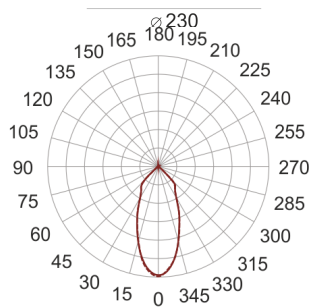

DL LED 235 35/3.0K 40° AC

— C0-C180 - - - - C90-C270

Oprawa LED'owa typu downlight, stała, montowana w stropie podwieszanym. Przeznaczona do oświetlenia ogólnego wewnątrz pomieszczeń. Obudowa wykonana z odlewu aluminium. Klasa efektywności energetycznej: W skład oprawy wchodzi wbudowane lampy LED w klasie EEI: A; A+; A++.
Nie można wymieniać lampy w oprawie.

- IP: 20
- Barwa światła: 2700-3500
- Strumień świetlny oprawy: 3575 lm

Nazwa	Kod	Kolor	Zasilanie	Moc	Typ źródła światła	Strumień świetlny oprawy	Temperatura barwowa
DL LED 235-35/3.0K 40° AC		BIAŁY	230V	43W	LED	3575 lm	3000K