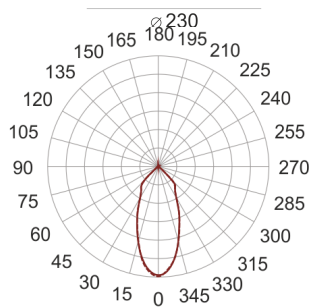

DL LED 235 35/3.0K 40° AC

— C0-C180 - - - - - C90-C270

Oprawa LED'owa typu downlight, stała, montowana w stropie podwieszanym. Przeznaczona do oświetlenia ogólnego wewnątrz pomieszczeń. Obudowa wykonana z odlewu aluminium. Klasa efektywności energetycznej: W skład oprawy wchodzi wbudowane lampy LED w klasie EEI: A; A+; A++.
Nie można wymieniać lampy w oprawie.

- IP: 20
- Barwa światła: 2700-3500
- Strumień świetlny oprawy: 3575 lm

Nazwa	Kod	Kolor	Zasilanie	Moc	Typ źródła światła	Strumień świetlny oprawy	Temperatura barwowa
DL LED 235-35/3.0K 40° AC		BIAŁY	230V	43W	LED	3575 lm	3000K