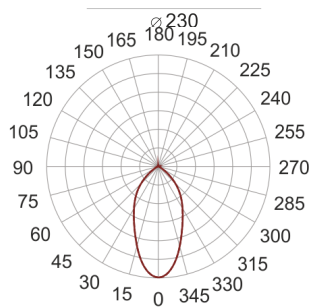

# DL LED 235 35/3.0K 60°

— C0-C180      - - - - - C90-C270

Oprawa LED'owa typu downlight, stała, montowana w stropie podwieszanym. Przeznaczona do oświetlenia ogólnego wewnątrz pomieszczeń. Obudowa wykonana z odlewu aluminium. Klasa efektywności energetycznej: W skład oprawy wchodzi wbudowane lampy LED w klasie EEI: A; A+; A++.  
Nie można wymieniać lampy w oprawie.

- IP: 20
- Barwa światła: 2700-3500
- Strumień świetlny oprawy: 3500 lm

Nazwa	Kod	Kolor	Zasilanie	Moc	Typ źródła światła	Strumień świetlny oprawy	Temperatura barwowa
<a href="#">DL LED 235-35/3.0K 60°</a>		BIAŁY	230V	40,5W	LED	3500 lm	3000K