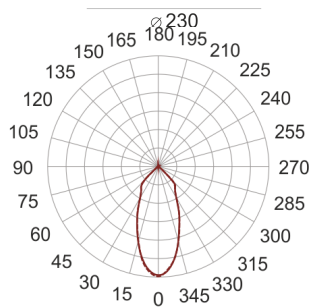

DL LED 235 40/3.0K 40° BIAŁY

— C0-C180 - - - - - C90-C270

Oprawa LED'owa typu downlight, stała, montowana w stropie podwieszanym. Przeznaczona do oświetlenia ogólnego wewnątrz pomieszczeń. Obudowa wykonana z odlewu aluminium. Klasa efektywności energetycznej: W skład oprawy wchodzi wbudowane lampy LED w klasie EEI: A; A+; A++.
Nie można wymieniać lampy w oprawie.

- IP: 20
- Barwa światła: 2700-3500
- Strumień świetlny oprawy: 3600 lm

Nazwa	Kod	Kolor	Zasilanie	Moc	Typ źródła światła	Strumień świetlny oprawy	Temperatura barwowa
DL LED 235-40/3.0K 40° BIAŁY		BIAŁY	230V	52W	LED	3600 lm	3000K