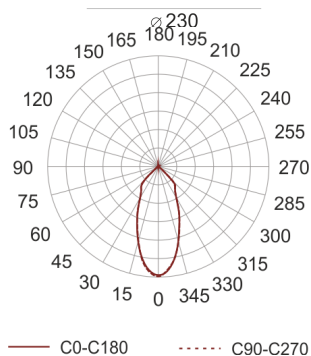

DL LED 235 40/3.0K 40° BIAŁY

Oprawa LED'owa typu downlight, stała, montowana w stropie podwieszanym. Przeznaczona do oświetlenia ogólnego wewnątrz pomieszczeń. Obudowa wykonana z odlewu aluminium. Klasa efektywności energetycznej: W skład oprawy wchodzi wbudowane lampy LED w klasie EEI: A; A+; A++.
Nie można wymieniać lampy w oprawie.

- IP: 20
- Barwa światła: 2700-3500
- Strumień świetlny oprawy: 3600 lm

Nazwa	Kod	Kolor	Zasilanie	Moc	Typ źródła światła	Strumień świetlny oprawy	Temperatura barwowa
DL LED 235-40/3.0K 40° BIAŁY		BIAŁY	230V	52W	LED	3600 lm	3000K