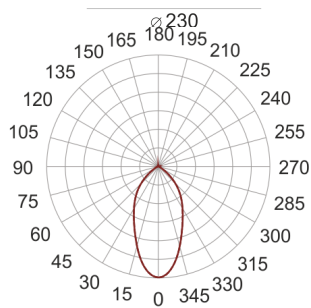

# DL LED 235 40/3.0K 60° BIAŁY

— C0-C180      - - - - - C90-C270

Oprawa LED'owa typu downlight, stała, montowana w stropie podwieszanym. Przeznaczona do oświetlenia ogólnego wewnątrz pomieszczeń. Obudowa wykonana z odlewu aluminium. Klasa efektywności energetycznej: W skład oprawy wchodzi wbudowane lampy LED w klasie EEI: A; A+; A++.  
Nie można wymieniać lampy w oprawie.

- IP: 20
- Barwa światła: 2700-3500
- Strumień świetlny oprawy: 4000 lm

Nazwa	Kod	Kolor	Zasilanie	Moc	Typ źródła światła	Strumień świetlny oprawy	Temperatura barwowa
<a href="#">DL LED 235-40/3.0K 60° BIAŁY</a>		BIAŁY	230V	52W	LED	4000 lm	3000K