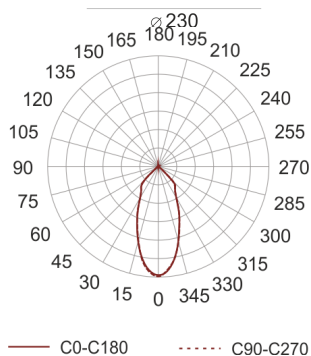

# DL LED 235 42/4.0K 40° BIAŁY

Oprawa LED'owa typu downlight, stała, montowana w stropie podwieszanym. Przeznaczona do oświetlenia ogólnego wewnątrz pomieszczeń. Obudowa wykonana z odlewu aluminium. Klasa efektywności energetycznej: W skład oprawy wchodzi wbudowane lampy LED w klasie EEI: A; A+; A++.

Nie można wymieniać lampy w oprawie.

- IP: 20
- Barwa światła: 3500-4000, Zimna
- Strumień świetlny oprawy: 3700 lm

Nazwa	Kod	Kolor	Zasilanie	Moc	Typ źródła światła	Strumień świetlny oprawy	Temperatura barwowa
<a href="#">DL LED 235-42/4.0K 40° BIAŁY</a>		BIAŁY	230V	52W	LED	3700 lm	4000K