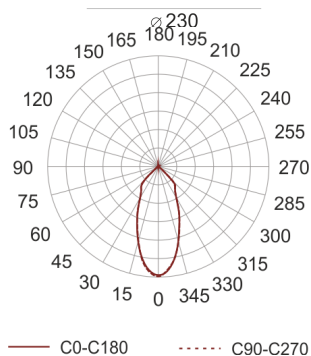

DL LED 235 42/4.0K 40° BIAŁY

Oprawa LED'owa typu downlight, stała, montowana w stropie podwieszanym. Przeznaczona do oświetlenia ogólnego wewnątrz pomieszczeń. Obudowa wykonana z odlewu aluminium. Klasa efektywności energetycznej: W skład oprawy wchodzi wbudowane lampy LED w klasie EEI: A; A+; A++.
Nie można wymieniać lampy w oprawie.

- IP: 20
- Barwa światła: 3500-4000, Zimna
- Strumień świetlny oprawy: 3700 lm

Nazwa	Kod	Kolor	Zasilanie	Moc	Typ źródła światła	Strumień świetlny oprawy	Temperatura barwowa
DL LED 235-42/4.0K 40° BIAŁY		BIAŁY	230V	52W	LED	3700 lm	4000K