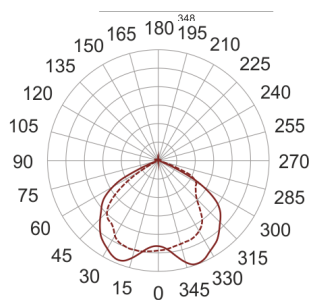

DLN 118 BIAŁY

— C0-C180 - - - - C90-C270

Oprawa typu downlight, montowana w stropie podwieszanym. Przeznaczona do oświetlenia ogólnego. Oprawa wykonana z blachy stalowej. Odbłyśnik wykonany z wysokopolerowanego aluminium. Do oprawy należy użyć pierścienia dekoracyjnego bez przesłony, z przesłoną, z szybą matowioną lub z rastrem krzyżowym. Pierścienie malowane na kolor biały, szary lub czarny. Klasa efektywności energetycznej:

W oprawie można stosować źródła światła w klasie EEI: od E do A++.

- IP: 44
- Barwa światła:
- Strumień świetlny oprawy: lm

Nazwa	Kod	Kolor	Zasilanie	Moc	Typ źródła światła	Trzonek
DLN 118 BIAŁY	1401301	BIAŁY	230V	1x18W	TC-DEL	G24q-2