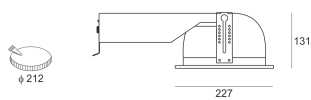

# DLN 118 BIAŁY

— C0-C180    ..... C90-C270

Oprawa typu downlight, montowana w stropie podwieszanym. Przeznaczona do oświetlenia ogólnego. Oprawa wykonana z blachy stalowej. Odbłyśnik wykonany z wysokopolerowanego aluminium. Do oprawy należy użyć pierścienia dekoracyjnego bez przesłony, z przesłoną, z szybą matowioną lub z rastrem krzyżowym. Pierścienie malowane na kolor biały, szary lub czarny. Klasa efektywności energetycznej: