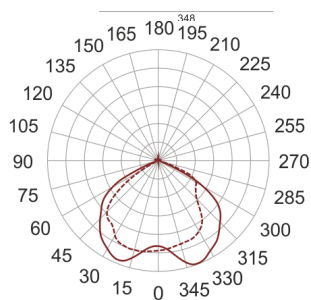

# DLN 118 BIAŁY

— C0-C180    ..... C90-C270

Oprawa typu downlight, montowana w stropie podwieszanym. Przeznaczona do oświetlenia ogólnego. Oprawa wykonana z blachy stalowej. Odbłyśnik wykonany z wysokopolerowanego aluminium. Do oprawy należy użyć pierścienia dekoracyjnego bez przesłony, z przesłoną, z szybą matowioną lub z rastrem krzyżowym. Pierścienie malowane na kolor biały, szary lub czarny. Klasa efektywności energetycznej:

W oprawie można stosować źródła światła w klasie EEI: od E do A++.

- IP: 44
- Barwa światła:
- Strumień świetlny oprawy: lm

Nazwa	Kod	Kolor	Zasilanie	Moc	Typ źródła światła	Trzonek
DLN 118 BIAŁY	1401301	BIAŁY	230V	1x18W	TC-DEL	G24q-2