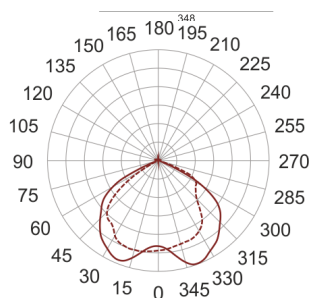

DLN 118 BIAŁY

— C0-C180 - - - - C90-C270

Oprawa typu downlight, montowana w stropie podwieszanym. Przeznaczona do oświetlenia ogólnego. Oprawa wykonana z blachy stalowej. Odbłyśnik wykonany z wysokopolerowanego aluminium. Do oprawy należy użyć pierścienia dekoracyjnego bez przesłony, z przesłoną, z szybą matowioną lub z rastrem krzyżowym. Pierścienie malowane na kolor biały, szary lub czarny. Klasa efektywności energetycznej:

W oprawie można stosować źródła światła w klasie EEI: od E do A++.

- IP: 44
- Barwa światła:
- Strumień świetlny oprawy: lm

Nazwa	Kod	Kolor	Zasilanie	Moc	Typ źródła światła	Trzonek
DLN 118 BIAŁY	1401301	BIAŁY	230V	1x18W	TC-DEL	G24q-2