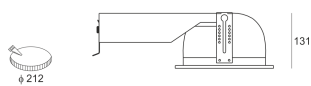

DLN 118 BIAŁY

— C0-C180 - - - - C90-C270

Oprawa typu downlight, montowana w stropie podwieszanym. Przeznaczona do oświetlenia ogólnego. Oprawa wykonana z blachy stalowej. Odbłyśnik wykonany z wysokopolerowanego aluminium. Do oprawy należy użyć pierścienia dekoracyjnego bez przesłony, z przesłoną, z szybą matowioną lub z rastrem krzyżowym. Pierścienie malowane na kolor biały, szary lub czarny. Klasa efektywności energetycznej: