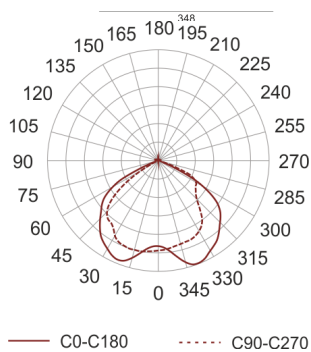

DLN 126 BIAŁY

Oprawa typu downlight, montowana w stropie podwieszanym. Przeznaczona do oświetlenia ogólnego. Oprawa wykonana z blachy stalowej. Odbłyśnik wykonany z wysokopolerowanego aluminium. Do oprawy należy użyć pierścienia dekoracyjnego bez przesłony, z przesłoną, z szybą matowioną lub z rastrem krzyżowym. Pierścienie malowane na kolor biały, szary lub czarny. Klasa efektywności energetycznej:

W oprawie można stosować źródła światła w klasie EEI: od E do A++.

- IP: 44
- Barwa światła:
- Strumień świetlny oprawy: lm

| Nazwa | Kod | Kolor | Zasilanie | Moc | Typ źródła światła | Trzonek |
|------------------|---------|-------|-----------|-------|--------------------|---------|
| DLN 126 BIAŁY | 1401311 | BIAŁY | 230V | 1x26W | TC-DEL | G24q-3 |