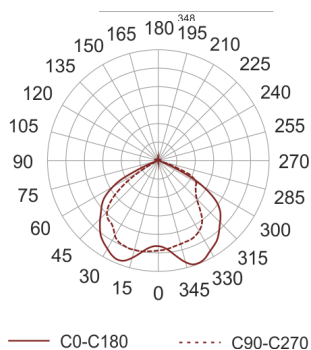

DLN 126 BIAŁY

Oprawa typu downlight, montowana w stropie podwieszanym. Przeznaczona do oświetlenia ogólnego. Oprawa wykonana z blachy stalowej. Odbłyśnik wykonany z wysokopolerowanego aluminium. Do oprawy należy użyć pierścienia dekoracyjnego bez przesłony, z przesłoną, z szybą matowioną lub z rastrem krzyżowym. Pierścienie malowane na kolor biały, szary lub czarny. Klasa efektywności energetycznej:

W oprawie można stosować źródła światła w klasie EEI: od E do A++.

- IP: 44
- Barwa światła:
- Strumień świetlny oprawy: lm

| Nazwa | Kod | Kolor | Zasilanie | Moc | Typ źródła światła | Trzonek |
|------------------|---------|-------|-----------|-------|--------------------|---------|
| DLN 126 BIAŁY | 1401311 | BIAŁY | 230V | 1x26W | TC-DEL | G24q-3 |