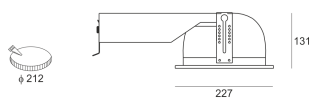

DLN 126 BIAŁY

— C0-C180 - - - - C90-C270

Oprawa typu downlight, montowana w stropie podwieszanym. Przeznaczona do oświetlenia ogólnego. Oprawa wykonana z blachy stalowej. Odbłyśnik wykonany z wysokopolerowanego aluminium. Do oprawy należy użyć pierścienia dekoracyjnego bez przesłony, z przesłoną, z szybą matowioną lub z rastrem krzyżowym. Pierścienie malowane na kolor biały, szary lub czarny. Klasa efektywności energetycznej: