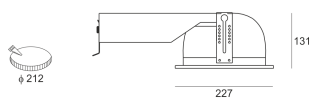

DLN 126 BIAŁY

Oprawa typu downlight, montowana w stropie podwieszanym. Przeznaczona do oświetlenia ogólnego. Oprawa wykonana z blachy stalowej. Odbłyśnik wykonany z wysokopolerowanego aluminium. Do oprawy należy użyć pierścienia dekoracyjnego bez przesłony, z przesłoną, z szybą matowioną lub z rastrem krzyżowym. Pierścienie malowane na kolor biały, szary lub czarny. Klasa efektywności energetycznej: