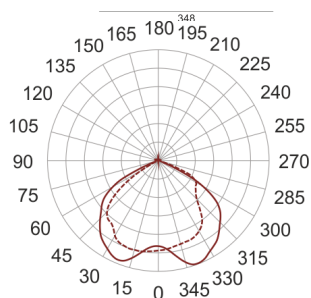

DLN 126 BIAŁY

— C0-C180 - - - - C90-C270

Oprawa typu downlight, montowana w stropie podwieszanym. Przeznaczona do oświetlenia ogólnego. Oprawa wykonana z blachy stalowej. Odbłyśnik wykonany z wysokopolerowanego aluminium. Do oprawy należy użyć pierścienia dekoracyjnego bez przesłony, z przesłoną, z szybą matowioną lub z rastrem krzyżowym. Pierścienie malowane na kolor biały, szary lub czarny. Klasa efektywności energetycznej:

W oprawie można stosować źródła światła w klasie EEI: od E do A++.

- IP: 44
- Barwa światła:
- Strumień świetlny oprawy: lm

Nazwa	Kod	Kolor	Zasilanie	Moc	Typ źródła światła	Trzonek
DLN 126 BIAŁY	1401311	BIAŁY	230V	1x26W	TC-DEL	G24q-3