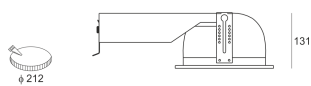

DLN 218 BIAŁY

— C0-C180 C90-C270

Oprawa typu downlight, montowana w stropie podwieszanym. Przeznaczona do oświetlenia ogólnego. Oprawa wykonana z blachy stalowej. Odbłyśnik wykonany z wysokopolerowanego aluminium. Do oprawy należy użyć pierścienia dekoracyjnego bez przesłony, z przesłoną, z szybą matowioną lub z rastrem krzyżowym. Pierścienie malowane na kolor biały, szary lub czarny. Klasa efektywności energetycznej: