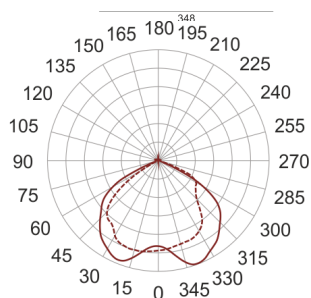

DLN 218 BIAŁY

— C0-C180 C90-C270

Oprawa typu downlight, montowana w stropie podwieszanym. Przeznaczona do oświetlenia ogólnego. Oprawa wykonana z blachy stalowej. Odbłyśnik wykonany z wysokopolerowanego aluminium. Do oprawy należy użyć pierścienia dekoracyjnego bez przesłony, z przesłoną, z szybą matowioną lub z rastrem krzyżowym. Pierścienie malowane na kolor biały, szary lub czarny. Klasa efektywności energetycznej:

W oprawie można stosować źródła światła w klasie EEI: od E do A++.

- IP: 44
- Barwa światła:
- Strumień świetlny oprawy: lm

Nazwa	Kod	Kolor	Zasilanie	Moc	Typ źródła światła	Trzonek
DLN 218 BIAŁY	1401321	BIAŁY	230V	2x18W	TC-DEL	G24q-2