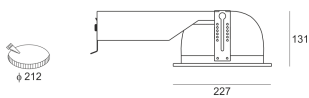

# DLN 218 BIAŁY

— C0-C180    - - - - C90-C270

Oprawa typu downlight, montowana w stropie podwieszanym. Przeznaczona do oświetlenia ogólnego. Oprawa wykonana z blachy stalowej. Odbłyśnik wykonany z wysokopolerowanego aluminium. Do oprawy należy użyć pierścienia dekoracyjnego bez przesłony, z przesłoną, z szybą matowioną lub z rastrem krzyżowym. Pierścienie malowane na kolor biały, szary lub czarny. Klasa efektywności energetycznej: