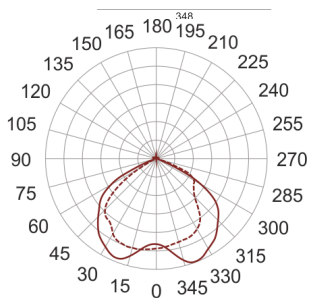

# DLN 218 BIAŁY

— C0-C180    - - - - C90-C270

Oprawa typu downlight, montowana w stropie podwieszanym. Przeznaczona do oświetlenia ogólnego. Oprawa wykonana z blachy stalowej. Odbłyśnik wykonany z wysokopolerowanego aluminium. Do oprawy należy użyć pierścienia dekoracyjnego bez przesłony, z przesłoną, z szybą matowioną lub z rastrem krzyżowym. Pierścienie malowane na kolor biały, szary lub czarny. Klasa efektywności energetycznej:

W oprawie można stosować źródła światła w klasie EEI: od E do A++.

- IP: 44
- Barwa światła:
- Strumień świetlny oprawy: lm

Nazwa	Kod	Kolor	Zasilanie	Moc	Typ źródła światła	Trzonek
DLN 218 BIAŁY	1401321	BIAŁY	230V	2x18W	TC-DEL	G24q-2