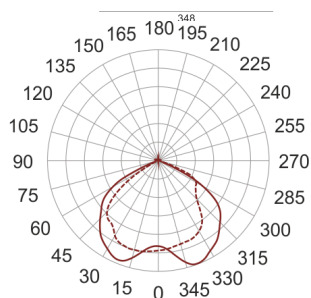

DLN 226 BIAŁY

— C0-C180 - - - - C90-C270

Oprawa typu downlight, montowana w stropie podwieszanym. Przeznaczona do oświetlenia ogólnego. Oprawa wykonana z blachy stalowej. Odbłyśnik wykonany z wysokopolerowanego aluminium. Do oprawy należy użyć pierścienia dekoracyjnego bez przesłony, z przesłoną, z szybą matowioną lub z rastrem krzyżowym. Pierścienie malowane na kolor biały, szary lub czarny. Klasa efektywności energetycznej:

W oprawie można stosować źródła światła w klasie EEI: od E do A++.

- IP: 44
- Barwa światła:
- Strumień świetlny oprawy: lm

Nazwa	Kod	Kolor	Zasilanie	Moc	Typ źródła światła	Trzonek
DLN 226 BIAŁY	1401341	BIAŁY	230V	2x26W	TC-DEL	G24q-3