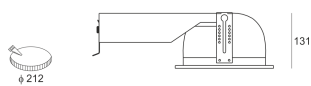

## DLN 226 BIAŁY

— C0-C180    - - - - C90-C270

Oprawa typu downlight, montowana w stropie podwieszanym. Przeznaczona do oświetlenia ogólnego. Oprawa wykonana z blachy stalowej. Odbłyśnik wykonany z wysokopolerowanego aluminium. Do oprawy należy użyć pierścienia dekoracyjnego bez przesłony, z przesłoną, z szybą matowioną lub z rastrem krzyżowym. Pierścienie malowane na kolor biały, szary lub czarny. Klasa efektywności energetycznej: