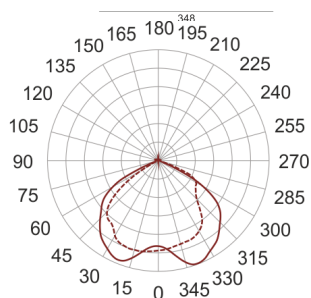

## DLN 226 BIAŁY

— C0-C180    - - - - C90-C270

Oprawa typu downlight, montowana w stropie podwieszanym. Przeznaczona do oświetlenia ogólnego. Oprawa wykonana z blachy stalowej. Odbłyśnik wykonany z wysokopolerowanego aluminium. Do oprawy należy użyć pierścienia dekoracyjnego bez przesłony, z przesłoną, z szybą matowioną lub z rastrem krzyżowym. Pierścienie malowane na kolor biały, szary lub czarny. Klasa efektywności energetycznej:

W oprawie można stosować źródła światła w klasie EEI: od E do A++.

- IP: 44
- Barwa światła:
- Strumień świetlny oprawy: lm

Nazwa	Kod	Kolor	Zasilanie	Moc	Typ źródła światła	Trzonek
DLN 226 BIAŁY	1401341	BIAŁY	230V	2x26W	TC-DEL	G24q-3