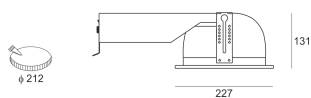

DLN 226 BIAŁY

— C0-C180 - - - - C90-C270

Oprawa typu downlight, montowana w stropie podwieszanym. Przeznaczona do oświetlenia ogólnego. Oprawa wykonana z blachy stalowej. Odbłyśnik wykonany z wysokopolerowanego aluminium. Do oprawy należy użyć pierścienia dekoracyjnego bez przesłony, z przesłoną, z szybą matowioną lub z rastrem krzyżowym. Pierścienie malowane na kolor biały, szary lub czarny. Klasa efektywności energetycznej: