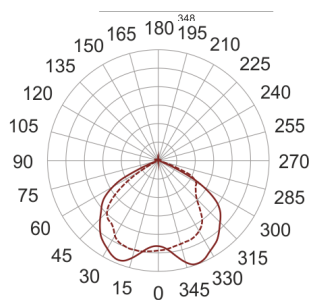

DLN 226 BIAŁY

— C0-C180 - - - - C90-C270

Oprawa typu downlight, montowana w stropie podwieszanym. Przeznaczona do oświetlenia ogólnego. Oprawa wykonana z blachy stalowej. Odbłyśnik wykonany z wysokopolerowanego aluminium. Do oprawy należy użyć pierścienia dekoracyjnego bez przesłony, z przesłoną, z szybą matowioną lub z rastrem krzyżowym. Pierścienie malowane na kolor biały, szary lub czarny. Klasa efektywności energetycznej:

W oprawie można stosować źródła światła w klasie EEI: od E do A++.

- IP: 44
- Barwa światła:
- Strumień świetlny oprawy: lm

Nazwa	Kod	Kolor	Zasilanie	Moc	Typ źródła światła	Trzonek
DLN 226 BIAŁY	1401341	BIAŁY	230V	2x26W	TC-DEL	G24q-3