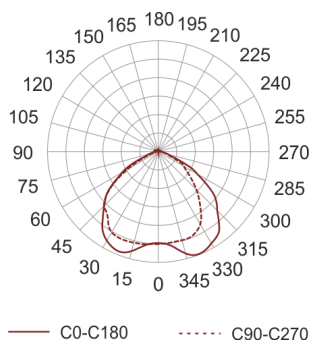

NDLN-A-GLX PIERŚCIEŃ DEKORACYJNY Z SZYBĄ MATOWIONĄ POŚRODKU IP44

- IP:
- Barwa światła:
- Strumień świetlny oprawy: lm

Nazwa	Kod	Kolor	Zasilanie	Moc	Typ źródła światła
NDLN-A-GLX Pierścień dekoracyjny z szybą matowioną pośrodku IP44	NDLN-A-GLX-B	BIAŁY			
NDLN-A-GLX Pierścień dekoracyjny z szybą matowioną pośrodku IP44	NDLN-A-GLX-S	SZARY			