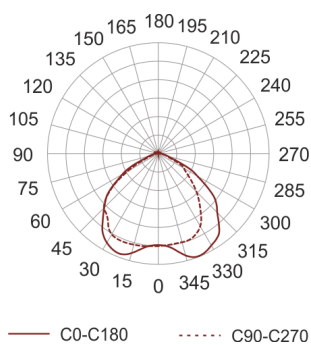

NDLN-A-GLX PIERŚCIEŃ DEKORACYJNY Z SZYBĄ MATOWIONĄ POŚRODKU IP44

- IP:
- Barwa światła:
- Strumień świetlny oprawy: lm

Nazwa	Kod	Kolor	Zasilanie	Moc	Typ źródła światła
NDLN-A-GLX Pierścień dekoracyjny z szybą matowioną pośrodku IP44	NDLN-A-GLX-B	BIAŁY			
NDLN-A-GLX Pierścień dekoracyjny z szybą matowioną pośrodku IP44	NDLN-A-GLX-S	SZARY			