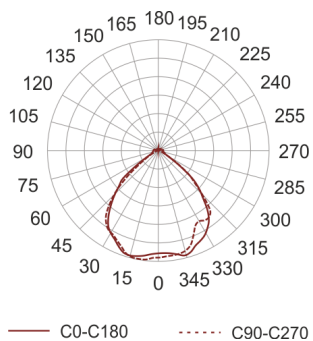

NDLN-A-T RASTER KRZYŻOWY IP20

- IP:
- Barwa światła:
- Strumień świetlny oprawy: lm

Nazwa	Kod	Kolor	Zasilanie	Moc	Typ źródła światła
NDLN-A-T Raster krzyżowy IP20	NDLN-A-T-B	BIAŁY			
NDLN-A-T Raster krzyżowy IP20	NDLN-A-T-S	SZARY			
NDLN-A-T Raster krzyżowy IP20	NDLN-A-T-C	CZARNY			