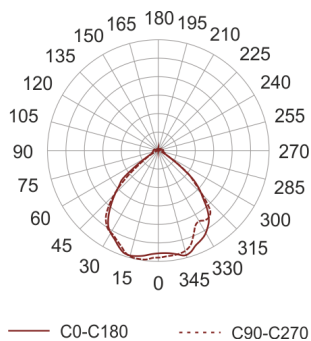

NDLN-A-T RASTER KRZYŻOWY IP20

- IP:
- Barwa światła:
- Strumień świetlny oprawy: lm

Nazwa	Kod	Kolor	Zasilanie	Moc	Typ źródła światła
NDLN-A-T Raster krzyżowy IP20	NDLN-A-T-B	BIAŁY			
NDLN-A-T Raster krzyżowy IP20	NDLN-A-T-S	SZARY			
NDLN-A-T Raster krzyżowy IP20	NDLN-A-T-C	CZARNY			