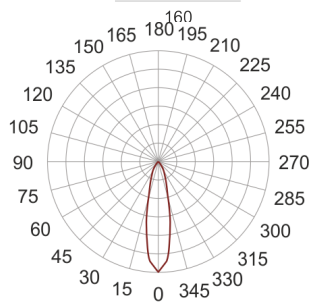

DOMO 160 LED 12 24° BIAŁY

— C0-C180 - - - - C90-C270

Oprawa LED'owa, stała, montowana w stropie podwieszanym. Przeznaczona do oświetlenia ogólnego. Obudowa wykonana z aluminium pomalowanego na kolor biały lub szary. Klasa efektywności energetycznej: W skład oprawy wchodzi wbudowane lampy LED w klasie EEL: A; A+; A++.

Nie można wymieniać lampy w oprawie.

- IP: 20
- Barwa światła: 2700-3500

- Strumień świetlny oprawy: 1256 lm

Nazwa	Kod	Kolor	Zasilanie	Moc	Typ źródła światła	Strumień świetlny oprawy	Temperatura barwowa
DOMO 160 LED 12 24° BIAŁY	8640780	BIAŁY	230V	13W	LED	1256 lm	3000K