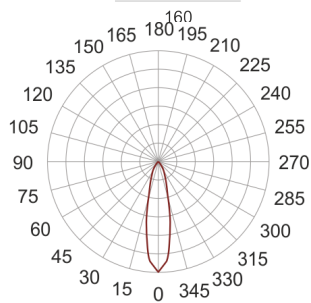

DOMO 160 LED 12 24° BIAŁY

— C0-C180 - - - - C90-C270

Oprawa LED'owa, stała, montowana w stropie podwieszanym. Przeznaczona do oświetlenia ogólnego. Obudowa wykonana z aluminium pomalowanego na kolor biały lub szary. Klasa efektywności energetycznej: W skład oprawy wchodzi wbudowane lampy LED w klasie EEL: A; A+; A++.
Nie można wymieniać lampy w oprawie.

- IP: 20
- Barwa światła: 2700-3500

- Strumień świetlny oprawy: 1256 lm

Nazwa	Kod	Kolor	Zasilanie	Moc	Typ źródła światła	Strumień świetlny oprawy	Temperatura barwowa
DOMO 160 LED 12 24° BIAŁY	8640780	BIAŁY	230V	13W	LED	1256 lm	3000K