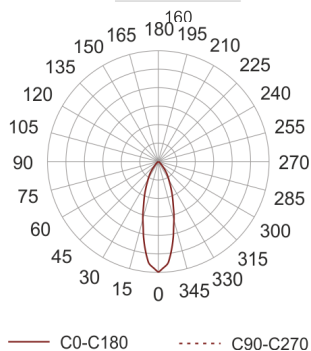

# DOMO 160 LED 12 32° BIAŁY

Oprawa LED'owa, stała, montowana w stropie podwieszanym. Przeznaczona do oświetlenia ogólnego. Obudowa wykonana z aluminium pomalowanego na kolor biały lub szary. Klasa efektywności energetycznej: W skład oprawy wchodzi wbudowane lampy LED w klasie EEL: A; A+; A++.

Nie można wymieniać lampy w oprawie.

- IP: 20
- Barwa światła: 2700-3500

- Strumień świetlny oprawy: 1282 lm

Nazwa	Kod	Kolor	Zasilanie	Moc	Typ źródła światła	Strumień świetlny oprawy	Temperatura barwowa
<a href="#">DOMO 160</a> <a href="#">LED 12 32°</a> <a href="#">BIAŁY</a>	8640790	BIAŁY	230V	13W	LED	1282 lm	3000K