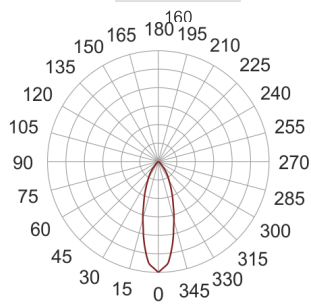

# DOMO 160 LED 12 32° BIAŁY

— C0-C180      - - - - C90-C270

Oprawa LED'owa, stała, montowana w stropie podwieszanym. Przeznaczona do oświetlenia ogólnego. Obudowa wykonana z aluminium pomalowanego na kolor biały lub szary. Klasa efektywności energetycznej: W skład oprawy wchodzi wbudowane lampy LED w klasie EEL: A; A+; A++.  
Nie można wymieniać lampy w oprawie.

- IP: 20
- Barwa światła: 2700-3500

- Strumień świetlny oprawy: 1282 lm

Nazwa	Kod	Kolor	Zasilanie	Moc	Typ źródła światła	Strumień świetlny oprawy	Temperatura barwowa
<a href="#">DOMO_160_LED_12_32°_BIAŁY</a>	8640790	BIAŁY	230V	13W	LED	1282 lm	3000K