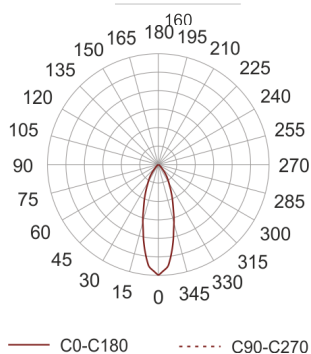

DOMO 160 LED 24FL BIAŁY

Oprawa LED'owa, stała, montowana w stropie podwieszanym. Przeznaczona do oświetlenia ogólnego. Obudowa wykonana z aluminium pomalowanego na kolor biały lub szary. Klasa efektywności energetycznej: W skład oprawy wchodzi wbudowane lampy LED w klasie EEL: A; A+; A++.

Nie można wymieniać lampy w oprawie.

- IP: 20
- Barwa światła: 2700-3500

- Strumień świetlny oprawy: 2295 lm

Nazwa	Kod	Kolor	Zasilanie	Moc	Typ źródła światła	Strumień świetlny oprawy	Temperatura barwowa
DOMO_160 LED_24FL BIAŁY	8640750	BIAŁY	230V	25W	LED	2295 lm	3000K