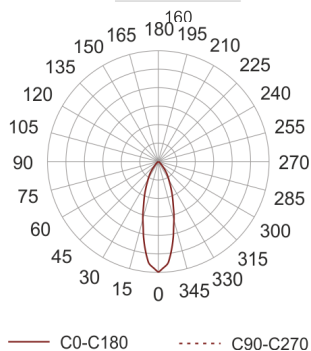

# DOMO 160 LED 24FL BIAŁY

Oprawa LED'owa, stała, montowana w stropie podwieszanym. Przeznaczona do oświetlenia ogólnego. Obudowa wykonana z aluminium pomalowanego na kolor biały lub szary. Klasa efektywności energetycznej: W skład oprawy wchodzi wbudowane lampy LED w klasie EEL: A; A+; A++.

Nie można wymieniać lampy w oprawie.

- IP: 20
- Barwa światła: 2700-3500

- Strumień świetlny oprawy: 2295 lm

Nazwa	Kod	Kolor	Zasilanie	Moc	Typ źródła światła	Strumień świetlny oprawy	Temperatura barwowa
<a href="#">DOMO_160</a> <a href="#">LED_24FL</a> <a href="#">BIAŁY</a>	8640750	BIAŁY	230V	25W	LED	2295 lm	3000K