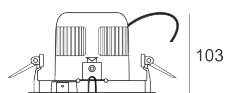

# DOMO 160 LED 24FL BIAŁY

Oprawa LED'owa, stała, montowana w stropie podwieszanym. Przeznaczona do oświetlenia ogólnego. Obudowa wykonana z aluminium pomalowanego na kolor biały lub szary. Klasa efektywności energetycznej: W skład oprawy wchodzi wbudowane lampy LED w klasie EEL: A; A+; A++.