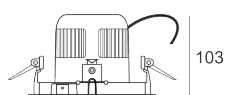

DOMO 160 LED 24FL BIAŁY

Oprawa LED'owa, stała, montowana w stropie podwieszanym. Przeznaczona do oświetlenia ogólnego. Obudowa wykonana z aluminium pomalowanego na kolor biały lub szary. Klasa efektywności energetycznej: W skład oprawy wchodzi wbudowane lampy LED w klasie EEL: A; A+; A++.