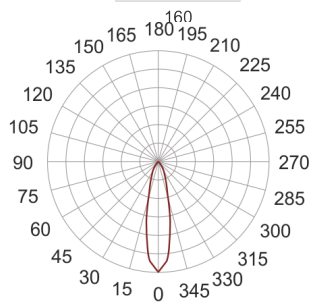

DOMO 160 LED 24MFL BIAŁY

— C0-C180 - - - - C90-C270

Oprawa LED'owa, stała, montowana w stropie podwieszanym. Przeznaczona do oświetlenia ogólnego. Obudowa wykonana z aluminium pomalowanego na kolor biały lub szary. Klasa efektywności energetycznej: W skład oprawy wchodzi wbudowane lampy LED w klasie EEL: A; A+; A++.
Nie można wymieniać lampy w oprawie.

- IP: 20
- Barwa światła: 2700-3500

- Strumień świetlny oprawy: 2242 lm

Nazwa	Kod	Kolor	Zasilanie	Moc	Typ źródła światła	Strumień świetlny oprawy	Temperatura barwowa
DOMO_160_LED_24MFL_BIAŁY	8640740	BIAŁY	230V	25W	LED	2242 lm	3000K