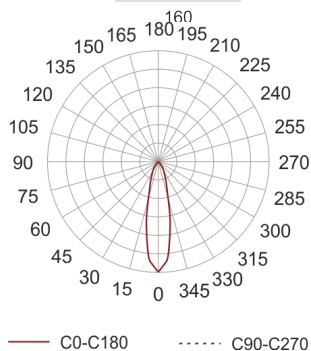

DOMO 160 LED 30 29° BIAŁY

Oprawa LED'owa, stała, montowana w stropie podwieszanym. Przeznaczona do oświetlenia ogólnego. Obudowa wykonana z aluminium pomalowanego na kolor biały lub szary. Klasa efektywności energetycznej: W skład oprawy wchodzi wbudowane lampy LED w klasie EEL: A; A+; A++.

Nie można wymieniać lampy w oprawie.

- IP: 20
- Barwa światła: 2700-3500

- Strumień świetlny oprawy: 3299 lm

Nazwa	Kod	Kolor	Zasilanie	Moc	Typ źródła światła	Strumień świetlny oprawy	Temperatura barwowa
DOMO 160 LED 30 29° BIAŁY	8640760	BIAŁY	230V	36,7W	LED	3299 lm	3000K