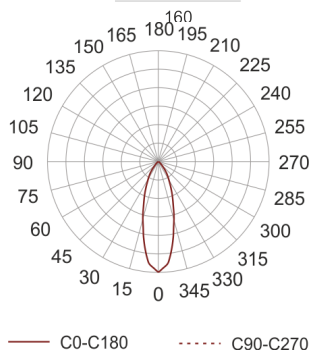

## DOMO 160 LED 30 39° BIAŁY

Oprawa LED'owa, stała, montowana w stropie podwieszanym. Przeznaczona do oświetlenia ogólnego. Obudowa wykonana z aluminium pomalowanego na kolor biały lub szary. Klasa efektywności energetycznej: W skład oprawy wchodzi wbudowane lampy LED w klasie EEL: A; A+; A++.

Nie można wymieniać lampy w oprawie.

- IP: 20
- Barwa światła: 2700-3500

- Strumień świetlny oprawy: 3304 lm

Nazwa	Kod	Kolor	Zasilanie	Moc	Typ źródła światła	Strumień świetlny oprawy	Temperatura barwowa
<a href="#">DOMO_160_LED_30_39°_BIAŁY</a>	8640770	BIAŁY	230V	36,7W	LED	3304 lm	3000K