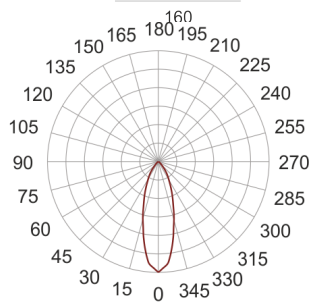

DOMO 160 LED 41 39° BIAŁY

— C0-C180 - - - - C90-C270

Oprawa LED'owa, stała, montowana w stropie podwieszanym. Przeznaczona do oświetlenia ogólnego. Obudowa wykonana z aluminium pomalowanego na kolor biały lub szary. Klasa efektywności energetycznej: W skład oprawy wchodzi wbudowane lampy LED w klasie EEL: A; A+; A++.

Nie można wymieniać lampy w oprawie.

- IP: 20
- Barwa światła: 2700-3500

- Strumień świetlny oprawy: 4055 lm

Nazwa	Kod	Kolor	Zasilanie	Moc	Typ źródła światła	Strumień świetlny oprawy	Temperatura barwowa
DOMO 160 LED 41 39° BIAŁY	8640860	BIAŁY	230V	46W	LED	4055 lm	3000K