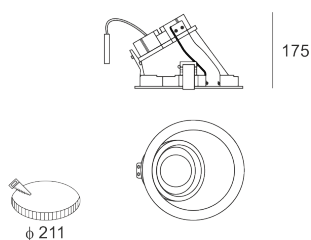

DOMO 220 G2 ASYM 2000 BIAŁY

Oprawa LED'owa, stała, asymetryczna, montowana w stropie podwieszanym. Przeznaczona do oświetlenia pionowych powierzchni. Obudowa wykonana z aluminium pomalowanego na kolor biały. Klasa efektywności energetycznej:

W skład oprawy wchodzi wbudowane lampy LED w klasie EEL: A; A+; A++.

Nie można wymieniać lampy w oprawie.

- IP: 54
- Barwa światła: 2700-3500
- Strumień świetlny oprawy: 1534 lm

Nazwa	Kod	Kolor	Zasilanie	Moc	Typ źródła światła	Strumień świetlny oprawy	Temperatura barwowa nowoczesne oświetlenie
DOMO 220-G2 ASYM 2000 BIAŁY	10041130	BIAŁY	230V	23W	LED	1534 lm	3000K