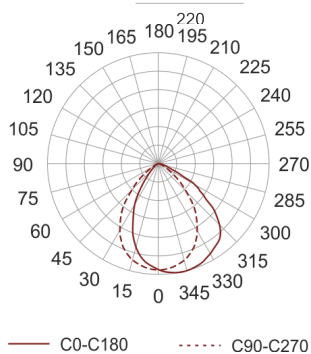

DOMO 220 G2 ASYM 2000 BIAŁY

Oprawa LED'owa, stała, asymetryczna, montowana w stropie podwieszanym. Przeznaczona do oświetlenia pionowych powierzchni. Obudowa wykonana z aluminium pomalowanego na kolor biały. Klasa efektywności energetycznej:

W skład oprawy wchodzi wbudowane lampy LED w klasie EEL: A; A+; A++.

Nie można wymieniać lampy w oprawie.

- IP: 54
- Barwa światła: 2700-3500
- Strumień świetlny oprawy: 1534 lm

Nazwa	Kod	Kolor	Zasilanie	Moc	Typ źródła światła	Strumień świetlny oprawy	Temperatura barwowa nowoczesne oświetlenie
DOMO 220-G2 ASYM 2000 BIAŁY	10041130	BIAŁY	230V	23W	LED	1534 lm	3000K