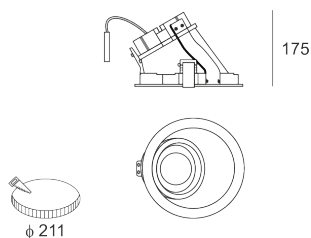

DOMO 220 G2 ASYM 2000 BIAŁY

Oprawa LED'owa, stała, asymetryczna, montowana w stropie podwieszanym. Przeznaczona do oświetlenia pionowych powierzchni. Obudowa wykonana z aluminium pomalowanego na kolor biały. Klasa efektywności energetycznej:

W skład oprawy wchodzi wbudowane lampy LED w klasie EEL: A; A+; A++.

Nie można wymieniać lampy w oprawie.

- IP: 54
- Barwa światła: 2700-3500
- Strumień świetlny oprawy: 1534 lm

Nazwa	Kod	Kolor	Zasilanie	Moc	Typ źródła światła	Strumień świetlny oprawy	Temperatura barwowa nowoczesne oświetlenie
DOMO 220-G2 ASYM 2000 BIAŁY	10041130	BIAŁY	230V	23W	LED	1534 lm	3000K