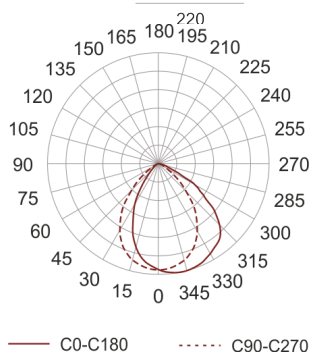

# DOMO 220 G2 ASYM 3000 BIAŁY

Oprawa LED'owa, stała, asymetryczna, montowana w stropie podwieszanym. Przeznaczona do oświetlenia pionowych powierzchni. Obudowa wykonana z aluminium pomalowanego na kolor biały. Klasa efektywności energetycznej:

W skład oprawy wchodzi wbudowane lampy LED w klasie EEL: A; A+; A++.

Nie można wymieniać lampy w oprawie.

- IP: 54
- Barwa światła: 2700-3500
- Strumień świetlny oprawy: 2110 lm

Nazwa	Kod	Kolor	Zasilanie	Moc	Typ źródła światła	Strumień świetlny oprawy	Temperatura barwowa
<a href="#">DOMO 220 G2 ASYM 3000 BIAŁY</a>	10041140	BIAŁY	230V	32W	LED	2110 lm	3000K