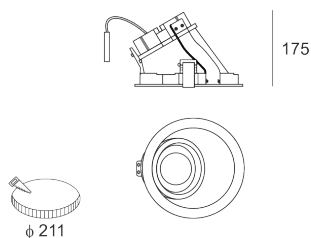

# DOMO 220 G2 ASYM 3000 BIAŁY

Oprawa LED'owa, stała, asymetryczna, montowana w stropie podwieszanym. Przeznaczona do oświetlenia pionowych powierzchni. Obudowa wykonana z aluminium pomalowanego na kolor biały. Klasa efektywności energetycznej:

W skład oprawy wchodzi wbudowane lampy LED w klasie EEL: A; A+; A++.

Nie można wymieniać lampy w oprawie.

- IP: 54
- Barwa światła: 2700-3500
- Strumień świetlny oprawy: 2110 lm

Nazwa	Kod	Kolor	Zasilanie	Moc	Typ źródła światła	Strumień świetlny oprawy	Temperatura barwowa
<a href="#">DOMO 220 G2 ASYM 3000 BIAŁY</a>	10041140	BIAŁY	230V	32W	LED	2110 lm	3000K