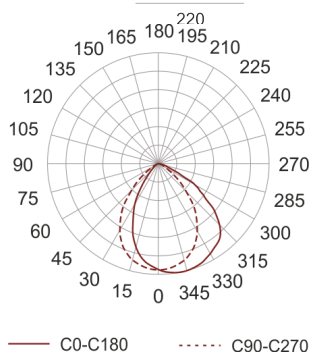

DOMO 220 G2 ASYM 4000 BIAŁY

Oprawa LED'owa, stała, asymetryczna, montowana w stropie podwieszanym. Przeznaczona do oświetlenia pionowych powierzchni. Obudowa wykonana z aluminium pomalowanego na kolor biały. Klasa efektywności energetycznej:

W skład oprawy wchodzi wbudowane lampy LED w klasie EEL: A; A+; A++.

Nie można wymieniać lampy w oprawie.

- IP: 54
- Barwa światła: 2700-3500
- Strumień świetlny oprawy: 2737 lm

Nazwa	Kod	Kolor	Zasilanie	Moc	Typ źródła światła	Strumień świetlny oprawy	Temperatura barwowa nowoczesne oświetlenie
DOMO 220-G2 ASYM 4000 BIAŁY	10041150	BIAŁY	230V	40,5W	LED	2737 lm	3000K