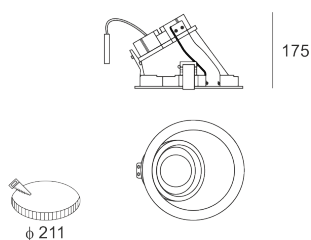

DOMO 220 G2 ASYM 4000 BIAŁY

Oprawa LED'owa, stała, asymetryczna, montowana w stropie podwieszanym. Przeznaczona do oświetlenia pionowych powierzchni. Obudowa wykonana z aluminium pomalowanego na kolor biały. Klasa efektywności energetycznej:

W skład oprawy wchodzi wbudowane lampy LED w klasie EEL: A; A+; A++.

Nie można wymieniać lampy w oprawie.

- IP: 54
- Barwa światła: 2700-3500
- Strumień świetlny oprawy: 2737 lm

Nazwa	Kod	Kolor	Zasilanie	Moc	Typ źródła światła	Strumień świetlny oprawy	Temperatura barwowa nowoczesne oświetlenie
DOMO 220-G2 ASYM 4000 BIAŁY	10041150	BIAŁY	230V	40,5W	LED	2737 lm	3000K