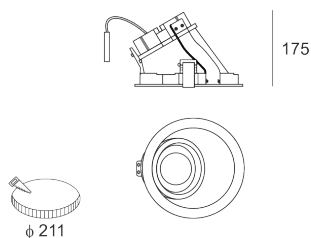

DOMO 220 G2 ASYM 4000 BIAŁY

Oprawa LED'owa, stała, asymetryczna, montowana w stropie podwieszanym. Przeznaczona do oświetlenia pionowych powierzchni. Obudowa wykonana z aluminium pomalowanego na kolor biały. Klasa efektywności energetycznej:

W skład oprawy wchodzi wbudowane lampy LED w klasie EEL: A; A+; A++.

Nie można wymieniać lampy w oprawie.

- IP: 54
- Barwa światła: 2700-3500
- Strumień świetlny oprawy: 2737 lm

Nazwa	Kod	Kolor	Zasilanie	Moc	Typ źródła światła	Strumień świetlny oprawy	Temperatura barwowa nowoczesne oświetlenie
DOMO 220-G2 ASYM 4000 BIAŁY	10041150	BIAŁY	230V	40,5W	LED	2737 lm	3000K