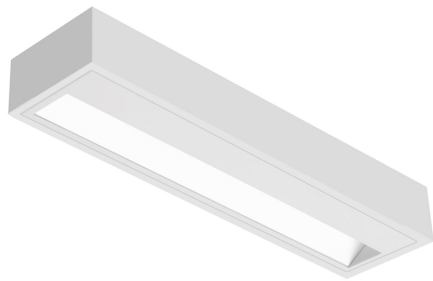

EDUGO N ASY 21/3.0K BIAŁY

Oprawa stała do nabudowania na sufit, o asymetrycznym rozsyłe światła. Przeznaczona do oświetlenia ogólnego. Obudowa wykonana z blachy stalowej, pomalowanej proszkowo na kolor biały. Źródła światła LED przesłonięte dedykowaną przesłoną LED.

- IP: 20
- Barwa światła: 2700-3500
- Strumień świetlny oprawy: 2150 lm

Nazwa	Kod	Kolor	Zasilanie	Moc	Typ źródła światła	Strumień świetlny oprawy	Temperatura barwowa
EDUGO N ASY 21/3.0K BIAŁY	K001AP0086	BIAŁY	230V	26W	LED	2150 lm	3000K