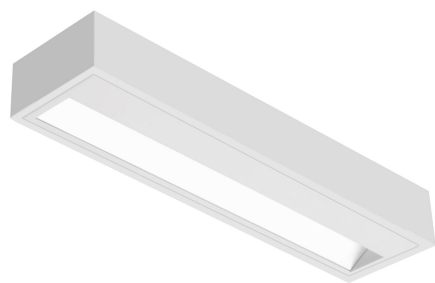

EDUGO N ASY 21/3.0K BIAŁY

Oprawa stała do nabudowania na sufit, o asymetrycznym rozsyłu światła. Przeznaczona do oświetlenia ogólnego. Obudowa wykonana z blachy stalowej, pomalowanej proszkowo na kolor biały. Źródła światła LED przesłonięte dedykowaną przesłoną LED.

- IP: 20
- Barwa światła: 2700-3500
- Strumień świetlny oprawy: 2150 lm

Nazwa	Kod	Kolor	Zasilanie	Moc	Typ źródła światła	Strumień świetlny oprawy	Temperatura barwowa
EDUGO N ASY 21/3.0K BIAŁY	K001AP0086	BIAŁY	230V	26W	LED	2150 lm	3000K