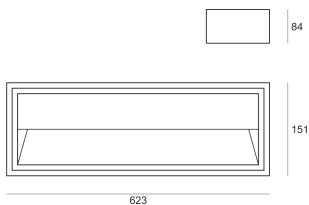

EDUGO N ASY 21/3.0K BIAŁY

Oprawa stała do nabudowania na sufit, o asymetrycznym rozsyłe światła. Przeznaczona do oświetlenia ogólnego. Obudowa wykonana z blachy stalowej, pomalowanej proszkowo na kolor biały. Źródła światła LED przesłonięte dedykowaną przesłoną LED.