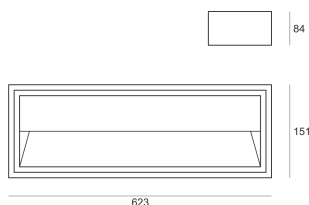

EDUGO N ASY 21/3.0K BIAŁY

Oprawa stała do nabudowania na sufit, o asymetrycznym rozsyłu światła. Przeznaczona do oświetlenia ogólnego. Obudowa wykonana z blachy stalowej, pomalowanej proszkowo na kolor biały. Źródła światła LED przesłonięte dedykowaną przesłoną LED.