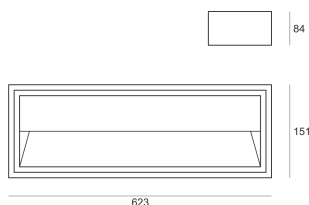

# EDUGO N ASY 21/3.0K BIAŁY

Oprawa stała do nabudowania na sufit, o asymetrycznym rozsyłe światła. Przeznaczona do oświetlenia ogólnego. Obudowa wykonana z blachy stalowej, pomalowanej proszkowo na kolor biały. Źródła światła LED przesłonięte dedykowaną przesłoną LED.