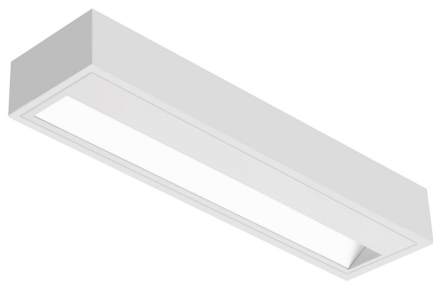

EDUGO N ASY 22/4.0K BIAŁY

Oprawa stała do nabudowania na sufit, o asymetrycznym rozsyłe światła. Przeznaczona do oświetlenia ogólnego. Obudowa wykonana z blachy stalowej, pomalowanej proszkowo na kolor biały. Źródła światła LED przesłonięte dedykowaną przesłoną LED.

- IP: 20
- Barwa światła: 3500-4000, Zimna
- Strumień świetlny oprawy: 2250 lm

| Nazwa | Kod | Kolor | Zasilanie | Moc | Typ źródła światła | Strumień świetlny oprawy | Temperatura barwowa |
|---|------------|-------|-----------|-----|--------------------|--------------------------|---------------------|
| EDUGO N ASY 22/4.0K BIAŁY | K001AP0087 | BIAŁY | 230V | 26W | LED | 2250 lm | 4000K |