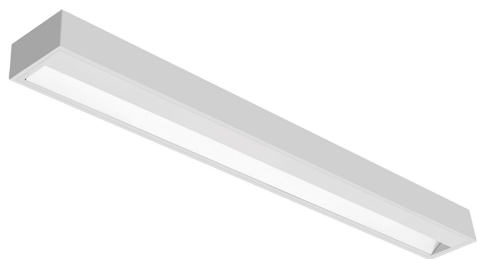

# EDUGO N ASY 34/3.0K BIAŁY

Oprawa stała do nabudowania na sufit, o asymetrycznym rozsyłu światła. Przeznaczona do oświetlenia ogólnego. Obudowa wykonana z blachy stalowej, pomalowanej proszkowo na kolor biały. Źródła światła LED przesłonięte dedykowaną przesłoną LED.

- IP: 20
- Barwa światła: 2700-3500
- Strumień świetlny oprawy: 3400 lm

Nazwa	Kod	Kolor	Zasilanie	Moc	Typ źródła światła	Strumień świetlny oprawy	Temperatura barwowa
<a href="#">EDUGO N ASY 34/3.0K BIAŁY</a>	K001AP0082	BIAŁY	230V	39W	LED	3400 lm	3000K