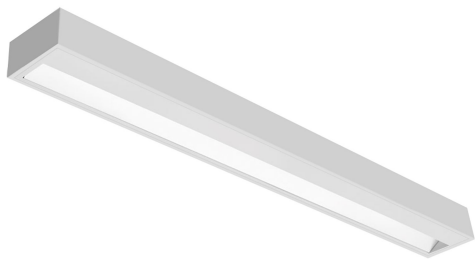

EDUGO N ASY 34/3.0K BIAŁY

Oprawa stała do nabudowania na sufit, o asymetrycznym rozsyłe światła. Przeznaczona do oświetlenia ogólnego. Obudowa wykonana z blachy stalowej, pomalowanej proszkowo na kolor biały. Źródła światła LED przesłonięte dedykowaną przesłoną LED.

- IP: 20
- Barwa światła: 2700-3500
- Strumień świetlny oprawy: 3400 lm

Nazwa	Kod	Kolor	Zasilanie	Moc	Typ źródła światła	Strumień świetlny oprawy	Temperatura barwowa
EDUGO N ASY 34/3.0K BIAŁY	K001AP0082	BIAŁY	230V	39W	LED	3400 lm	3000K