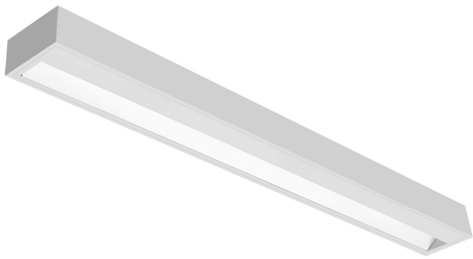

EDUGO N ASY 36/4.0K BIAŁY

Oprawa stała do nabudowania na sufit, o asymetrycznym rozsyłu światła. Przeznaczona do oświetlenia ogólnego. Obudowa wykonana z blachy stalowej, pomalowanej proszkowo na kolor biały. Źródła światła LED przesłonięte dedykowaną przesłoną LED.

- IP: 20
- Barwa światła: 3500-4000, Zimna
- Strumień świetlny oprawy: 3600 lm

Nazwa	Kod	Kolor	Zasilanie	Moc	Typ źródła światła	Strumień świetlny oprawy	Temperatura barwowa
EDUGO N ASY 36/4.0K BIAŁY	K001AP0083	BIAŁY	230V	39W	LED	3600 lm	4000K