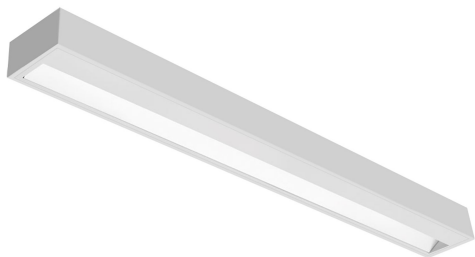

EDUGO N ASY 36/4.0K BIAŁY

Oprawa stała do nabudowania na sufit, o asymetrycznym rozsyłe światła. Przeznaczona do oświetlenia ogólnego. Obudowa wykonana z blachy stalowej, pomalowanej proszkowo na kolor biały. Źródła światła LED przesłonięte dedykowaną przesłoną LED.

- IP: 20
- Barwa światła: 3500-4000, Zimna
- Strumień świetlny oprawy: 3600 lm

Nazwa	Kod	Kolor	Zasilanie	Moc	Typ źródła światła	Strumień świetlny oprawy	Temperatura barwowa
EDUGO N ASY 36/4.0K BIAŁY	K001AP0083	BIAŁY	230V	39W	LED	3600 lm	4000K