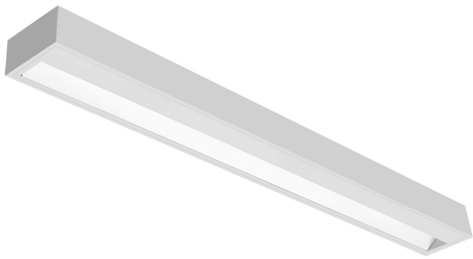

EDUGO N ASY 36/4.0K BIAŁY

Oprawa stała do nabudowania na sufit, o asymetrycznym rozsyłe światła. Przeznaczona do oświetlenia ogólnego. Obudowa wykonana z blachy stalowej, pomalowanej proszkowo na kolor biały. Źródła światła LED przesłonięte dedykowaną przesłoną LED.

- IP: 20
- Barwa światła: 3500-4000, Zimna
- Strumień świetlny oprawy: 3600 lm

Nazwa	Kod	Kolor	Zasilanie	Moc	Typ źródła światła	Strumień świetlny oprawy	Temperatura barwowa
EDUGO N ASY 36/4.0K BIAŁY	K001AP0083	BIAŁY	230V	39W	LED	3600 lm	4000K