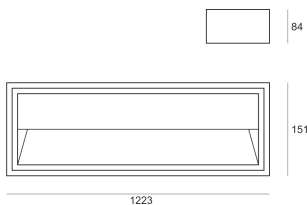

EDUGO N ASY 36/4.0K BIAŁY

Oprawa stała do nabudowania na sufit, o asymetrycznym rozsyłu światła. Przeznaczona do oświetlenia ogólnego. Obudowa wykonana z blachy stalowej, pomalowanej proszkowo na kolor biały. Źródła światła LED przesłonięte dedykowaną przesłoną LED.