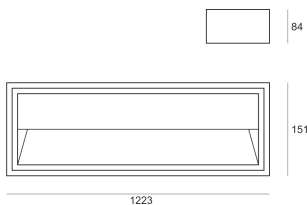

EDUGO N ASY 36/4.0K BIAŁY

Oprawa stała do nabudowania na sufit, o asymetrycznym rozsyłe światła. Przeznaczona do oświetlenia ogólnego. Obudowa wykonana z blachy stalowej, pomalowanej proszkowo na kolor biały. Źródła światła LED przesłonięte dedykowaną przesłoną LED.