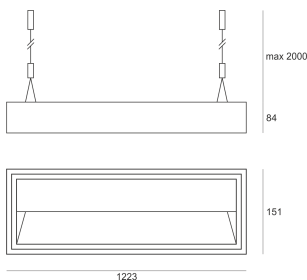

EDUGO Z ASY 34/3.0K BIAŁY

Oprawa zwieszana, o asymetrycznym rozsyle światła. Przeznaczona do oświetlenia ogólnego. Obudowa wykonana z blachy stalowej, pomalowanej proszkowo na kolor biały. Źródła światła LED przesłonięte dedykowaną przesłoną LED.

- IP: 20
- Barwa światła: 2700-3500
- Strumień świetlny oprawy: 3400 lm

Nazwa	Kod	Kolor	Zasilanie	Moc	Typ źródła światła	Strumień świetlny oprawy	Temperatura barwowa
EDUGO_Z_ASY_34/3.0K_BIAŁY	K001AP0090	BIAŁY	230V	39W	LED	3400 lm	3000K