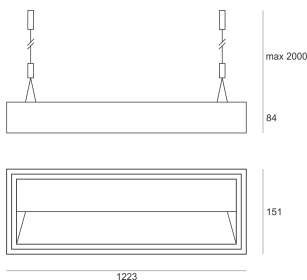

EDUGO Z ASY 34/3.0K BIAŁY

STAL

Oprawa zwieszana, o asymetrycznym rozsyle światła. Przeznaczona do oświetlenia ogólnego. Obudowa wykonana z blachy stalowej, pomalowanej proszkowo na kolor biały. Źródła światła LED przesłonięte dedykowaną przesłoną LED.

- IP: 20
- Barwa światła: 2700-3500
- Strumień świetlny oprawy: 3400 lm

Nazwa	Kod	Kolor	Zasilanie	Moc	Typ źródła światła	Strumień świetlny oprawy	Temperatura barwowa
EDUGO_Z_ASY_34/3.0K_BIAŁY	K001AP0090	BIAŁY	230V	39W	LED	3400 lm	3000K