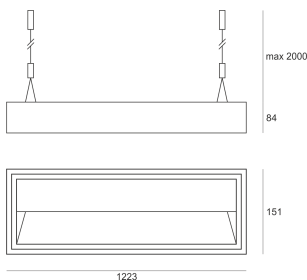

EDUGO Z ASY 34/3.0K BIAŁY

Oprawa zwieszana, o asymetrycznym rozsyłe światła. Przeznaczona do oświetlenia ogólnego. Obudowa wykonana z blachy stalowej, pomalowanej proszkowo na kolor biały. Źródła światła LED przesłonięte dedykowaną przesłoną LED.

- IP: 20
- Barwa światła: 2700-3500
- Strumień świetlny oprawy: 3400 lm

Nazwa	Kod	Kolor	Zasilanie	Moc	Typ źródła światła	Strumień świetlny oprawy	Temperatura barwowa
EDUGO_Z_ASY_34/3.0K_BIAŁY	K001AP0090	BIAŁY	230V	39W	LED	3400 lm	3000K