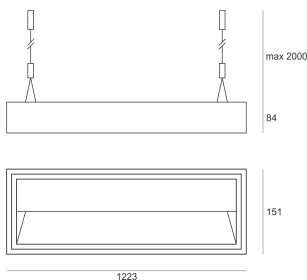

# EDUGO Z ASY 36/4.0K BIAŁY

STAL

Oprawa zwieszana, o asymetrycznym rozsyle światła. Przeznaczona do oświetlenia ogólnego. Obudowa wykonana z blachy stalowej, pomalowanej proszkowo na kolor biały. Źródła światła LED przesłonięte dedykowaną przesłoną LED.

- IP: 20
- Barwa światła: 3500-4000, Zimna
- Strumień świetlny oprawy: 3600 lm

Nazwa	Kod	Kolor	Zasilanie	Moc	Typ źródła światła	Strumień świetlny oprawy	Temperatura barwowa
<a href="#">EDUGO Z ASY 36/4.0K BIAŁY</a>	K001AP0091	BIAŁY	230V	39W	LED	3600 lm	4000K