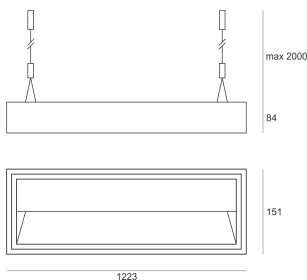

EDUGO Z ASY 36/4.0K BIAŁY

STAL

Oprawa zwieszana, o asymetrycznym rozsyle światła. Przeznaczona do oświetlenia ogólnego. Obudowa wykonana z blachy stalowej, pomalowanej proszkowo na kolor biały. Źródła światła LED przesłonięte dedykowaną przesłoną LED.

- IP: 20
- Barwa światła: 3500-4000, Zimna
- Strumień świetlny oprawy: 3600 lm

Nazwa	Kod	Kolor	Zasilanie	Moc	Typ źródła światła	Strumień świetlny oprawy	Temperatura barwowa
EDUGO_Z_ASY_36/4.0K_BIAŁY	K001AP0091	BIAŁY	230V	39W	LED	3600 lm	4000K