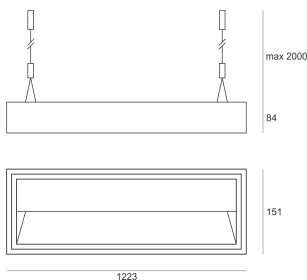

EDUGO Z ASY 36/4.0K BIAŁY

STAL

Oprawa zwieszana, o asymetrycznym rozsyle światła. Przeznaczona do oświetlenia ogólnego. Obudowa wykonana z blachy stalowej, pomalowanej proszkowo na kolor biały. Źródła światła LED przesłonięte dedykowaną przesłoną LED.

- IP: 20
- Barwa światła: 3500-4000, Zimna
- Strumień świetlny oprawy: 3600 lm

Nazwa	Kod	Kolor	Zasilanie	Moc	Typ źródła światła	Strumień świetlny oprawy	Temperatura barwowa
EDUGO_Z ASY 36/4.0K BIAŁY	K001AP0091	BIAŁY	230V	39W	LED	3600 lm	4000K