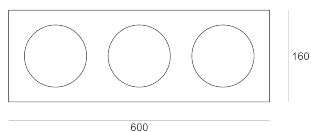

EGO 3XQR111 SYSTEM SZARY

Oprawa halogenowa lub LED'owa (retrofit), systemowa, ruchoma, zwieszana. Przeznaczona do oświetlenia ogólnego. Obudowa wykonana z profilu aluminiowego malowanego proszkowo na kolor szary. Klasa efektywności energetycznej: