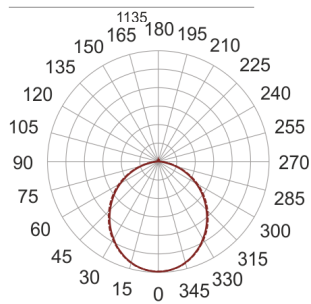

EGO LED 115/35/3.0K SZARY

— C0-C180 - - - - C90-C270

Oprawa LED, zwieszana. Przeznaczona do oświetlenia ogólnego. Rozsył strumienia świetlnego bezpośrednio w dół. Obudowa wykonana z profilu aluminiowego malowanego proszkowo na kolor szary. Źródło światła przesłonięte przesłoną opalizowaną lub pryzmatyczną. Możliwość wykonania opraw połączonych w jeden system świetlny. Klasa efektywności energetycznej:

W oprawie można stosować źródła światła w klasie EEI:
od E do A++.

- IP: 20
- Barwa światła: 2700-3500
- Strumień świetlny oprawy: 3148,21411 lm

Nazwa	Kod	Kolor	Zasilanie	Moc	Typ źródła światła	Strumień świetlny oprawy	Temperatura barwowa
EGO LED 115/35/3.0K SZARY		SZARY	230V	29,7	LED	3148,21411 lm	3000K