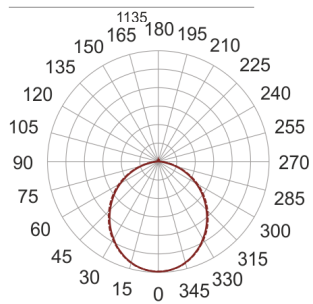

EGO LED 115/35/3.0K SZARY

— C0-C180 - - - - C90-C270

Oprawa LED, zwieszana. Przeznaczona do oświetlenia ogólnego. Rozsył strumienia świetlnego bezpośrednio w dół. Obudowa wykonana z profilu aluminiowego malowanego proszkowo na kolor szary. Źródło światła przesłonięte przesłoną opalizowaną lub pryzmatyczną. Możliwość wykonania opraw połączonych w jeden system świetlny. Klasa efektywności energetycznej:

W oprawie można stosować źródła światła w klasie EEI:
od E do A++.

- IP: 20
- Barwa światła: 2700-3500
- Strumień świetlny oprawy: 3148,21411 lm

Nazwa	Kod	Kolor	Zasilanie	Moc	Typ źródła światła	Strumień świetlny oprawy	Temperatura barwowa
EGO LED 115/35/3.0K SZARY		SZARY	230V	29,7	LED	3148,21411 lm	3000K