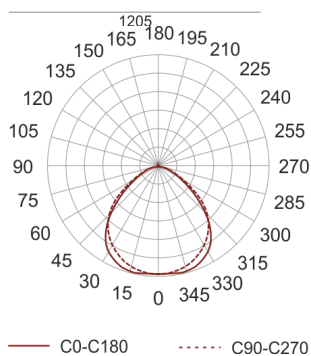

FIGO N MP 154 BIAŁA

Oprawa naścienna, stała. Przeznaczona do oświetlenia ogólnego. Obudowa wykonana z aluminium pomalowanego na kolor biały lub szary. Źródła światła przesłonięte dyfuzorem mlecznym z PC. Klasa efektywności energetycznej:

W oprawie można stosować źródła światła w klasie EEI: od E do A++.

- IP: 20
- Barwa światła:

- Strumień świetlny oprawy: lm

Nazwa	Kod	Kolor	Zasilanie	Moc	Typ źródła światła	Trzonek
FIGO N MP 154 BIAŁA		BIAŁY	230V	1x54W	T16	G5