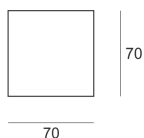

FIGO N MP 154 BIAŁA

Oprawa naścienna, stała. Przeznaczona do oświetlenia ogólnego. Obudowa wykonana z aluminium pomalowanego na kolor biały lub szary. Źródła światła przesłonięte dyfuzorem mlecznym z PC. Klasa efektywności energetycznej: