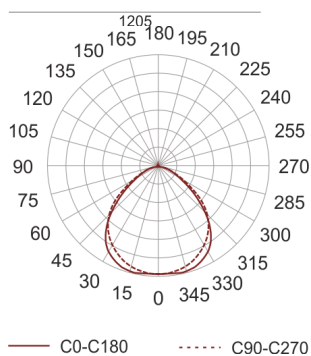

## FIGO N MP 154 CZARNA

Oprawa naścienna, stała. Przeznaczona do oświetlenia ogólnego. Obudowa wykonana z aluminium pomalowanego na kolor biały lub szary. Źródła światła przesłonięte dyfuzorem mlecznym z PC. Klasa efektywności energetycznej:

W oprawie można stosować źródła światła w klasie EEI: od E do A++.

- IP: 20
- Barwa światła:

- Strumień świetlny oprawy: lm

Nazwa	Kod	Kolor	Zasilanie	Moc	Typ źródła światła	Trzonek
<a href="#">FIGO N MP</a> <a href="#">154 CZARNA</a>		CZARNY	230V	1x54W	T16	G5