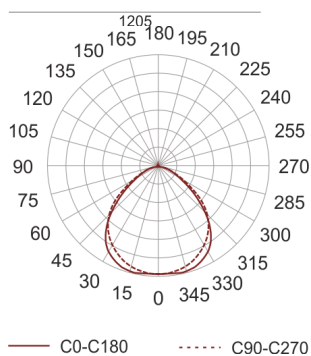

FIGO N MP 154 CZARNA

Oprawa naścienna, stała. Przeznaczona do oświetlenia ogólnego. Obudowa wykonana z aluminium pomalowanego na kolor biały lub szary. Źródła światła przesłonięte dyfuzorem mlecznym z PC. Klasa efektywności energetycznej:

W oprawie można stosować źródła światła w klasie EEI: od E do A++.

- IP: 20
- Barwa światła:

- Strumień świetlny oprawy: lm

Nazwa	Kod	Kolor	Zasilanie	Moc	Typ źródła światła	Trzonek
FIGO N MP 154 CZARNA		CZARNY	230V	1x54W	T16	G5