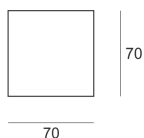

FIGO N MP 154 SZARA

Oprawa naścienna, stała. Przeznaczona do oświetlenia ogólnego. Obudowa wykonana z aluminium pomalowanego na kolor biały lub szary. Źródła światła przesłonięte dyfuzorem mlecznym z PC. Klasa efektywności energetycznej: