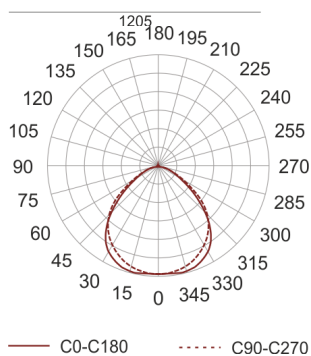

## FIGO N MP 154 SZARA

Oprawa naścienna, stała. Przeznaczona do oświetlenia ogólnego. Obudowa wykonana z aluminium pomalowanego na kolor biały lub szary. Źródła światła przesłonięte dyfuzorem mlecznym z PC. Klasa efektywności energetycznej:

W oprawie można stosować źródła światła w klasie EEI: od E do A++.

- IP: 20
- Barwa światła:

- Strumień świetlny oprawy: lm

Nazwa	Kod	Kolor	Zasilanie	Moc	Typ źródła światła	Trzonek
<a href="#">FIGO N MP 154 SZARA</a>		SZARY	230V	1x54W	T16	G5