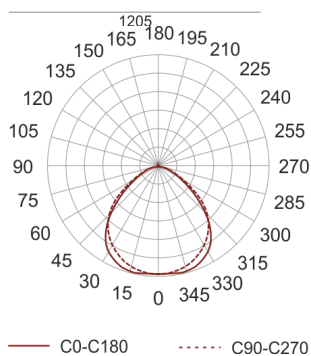

FIGO N MP 154 SZARA

Oprawa naścienna, stała. Przeznaczona do oświetlenia ogólnego. Obudowa wykonana z aluminium pomalowanego na kolor biały lub szary. Źródła światła przesłonięte dyfuzorem mlecznym z PC. Klasa efektywności energetycznej:

W oprawie można stosować źródła światła w klasie EEI: od E do A++.

- IP: 20
- Barwa światła:

- Strumień świetlny oprawy: lm

Nazwa	Kod	Kolor	Zasilanie	Moc	Typ źródła światła	Trzonek
FIGO N MP 154 SZARA		SZARY	230V	1x54W	T16	G5