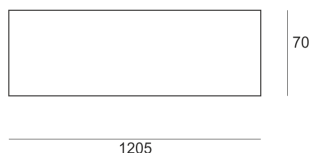

FIGO N R 154 BIAŁA

Oprawa naścienna, stała. Przeznaczona do oświetlenia ogólnego. Obudowa wykonana z aluminium pomalowanego na kolor biały lub szary. Źródła światła przesłonięte dyfuzorem mlecznym z PC. Klasa efektywności energetycznej: