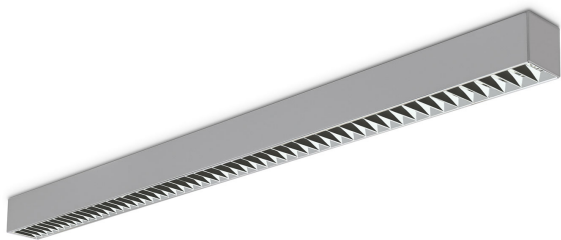

FIGO N R 154 BIAŁA

Oprawa naścienna, stała. Przeznaczona do oświetlenia ogólnego. Obudowa wykonana z aluminium pomalowanego na kolor biały lub szary. Źródła światła przesłonięte dyfuzorem mlecznym z PC. Klasa efektywności energetycznej:

W oprawie można stosować źródła światła w klasie EEI: od E do A++.

- IP: 20
- Barwa światła:
- Strumień świetlny oprawy: lm

Nazwa	Kod	Kolor	Zasilanie	Moc	Typ źródła światła	Trzonek
FIGO N R 154 BIAŁA		BIAŁY	230V	1x54W	T16	G5