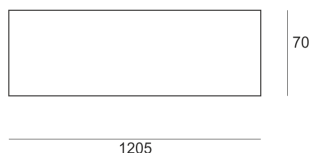

FIGO N R 154 CZARNA

Oprawa naścienna, stała. Przeznaczona do oświetlenia ogólnego. Obudowa wykonana z aluminium pomalowanego na kolor biały lub szary. Źródła światła przesłonięte dyfuzorem mlecznym z PC. Klasa efektywności energetycznej: