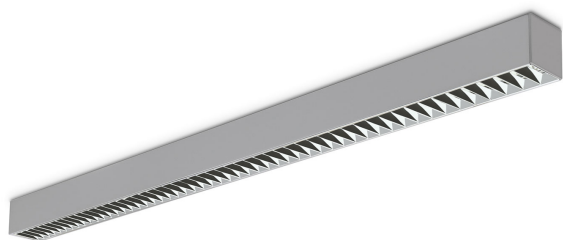

FIGO N R 154 CZARNA

Oprawa naścienna, stała. Przeznaczona do oświetlenia ogólnego. Obudowa wykonana z aluminium pomalowanego na kolor biały lub szary. Źródła światła przesłonięte dyfuzorem mlecznym z PC. Klasa efektywności energetycznej:

W oprawie można stosować źródła światła w klasie EEI: od E do A++.

- IP: 20
- Barwa światła:
- Strumień świetlny oprawy: lm

Nazwa	Kod	Kolor	Zasilanie	Moc	Typ źródła światła	Trzonek
FIGO N R 154 CZARNA		CZARNY	230V	1x54W	T16	G5