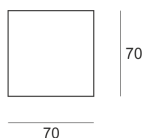

FIGO N R 154 CZARNA

Oprawa naścienna, stała. Przeznaczona do oświetlenia ogólnego. Obudowa wykonana z aluminium pomalowanego na kolor biały lub szary. Źródła światła przesłonięte dyfuzorem mlecznym z PC. Klasa efektywności energetycznej: