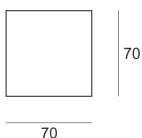

FIGO N R 154 SZARA

Oprawa naścienna, stała. Przeznaczona do oświetlenia ogólnego. Obudowa wykonana z aluminium pomalowanego na kolor biały lub szary. Źródła światła przesłonięte dyfuzorem mlecznym z PC. Klasa efektywności energetycznej: