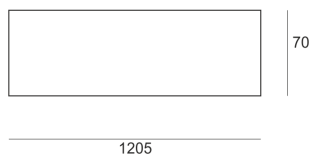

## FIGO N R 154 SZARA

Oprawa naścienna, stała. Przeznaczona do oświetlenia ogólnego. Obudowa wykonana z aluminium pomalowanego na kolor biały lub szary. Źródła światła przesłonięte dyfuzorem mlecznym z PC. Klasa efektywności energetycznej: