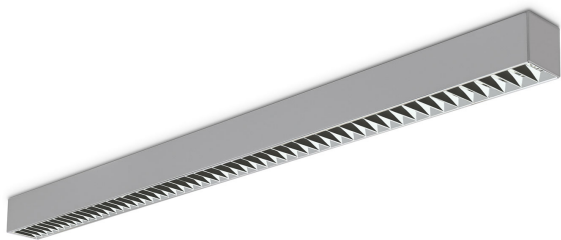

## FIGO N R 154 SZARA

Oprawa naścienna, stała. Przeznaczona do oświetlenia ogólnego. Obudowa wykonana z aluminium pomalowanego na kolor biały lub szary. Źródła światła przesłonięte dyfuzorem mlecznym z PC. Klasa efektywności energetycznej:

W oprawie można stosować źródła światła w klasie EEI: od E do A++.

- IP: 20
- Barwa światła:
- Strumień świetlny oprawy: lm

Nazwa	Kod	Kolor	Zasilanie	Moc	Typ źródła światła	Trzonek
<a href="#">FIGO N R 154 SZARA</a>		SZARY	230V	1x54W	T16	G5