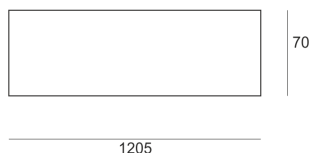

FIGO N R 154 SZARA

Oprawa naścienna, stała. Przeznaczona do oświetlenia ogólnego. Obudowa wykonana z aluminium pomalowanego na kolor biały lub szary. Źródła światła przesłonięte dyfuzorem mlecznym z PC. Klasa efektywności energetycznej: