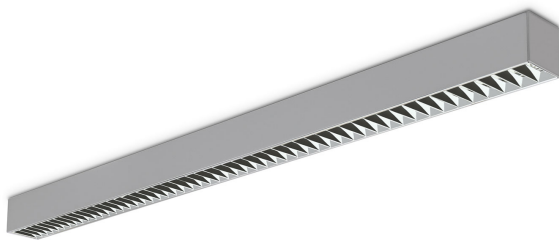

FIGO N R 154 SZARA

Oprawa naścienna, stała. Przeznaczona do oświetlenia ogólnego. Obudowa wykonana z aluminium pomalowanego na kolor biały lub szary. Źródła światła przesłonięte dyfuzorem mlecznym z PC. Klasa efektywności energetycznej:

W oprawie można stosować źródła światła w klasie EEI: od E do A++.

- IP: 20
- Barwa światła:
- Strumień świetlny oprawy: lm

Nazwa	Kod	Kolor	Zasilanie	Moc	Typ źródła światła	Trzonek
FIGO N R 154 SZARA		SZARY	230V	1x54W	T16	G5