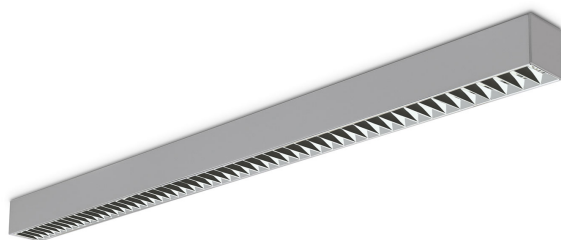

FIGO N R 180 CZARNA

Oprawa naścienna, stała. Przeznaczona do oświetlenia ogólnego. Obudowa wykonana z aluminium pomalowanego na kolor biały lub szary. Źródła światła przesłonięte dyfuzorem mlecznym z PC. Klasa efektywności energetycznej:

W oprawie można stosować źródła światła w klasie EEI: od E do A++.

- IP: 20
- Barwa światła:
- Strumień świetlny oprawy: lm

Nazwa	Kod	Kolor	Zasilanie	Moc	Typ źródła światła	Trzonek
FIGO N R 180 CZARNA		CZARNY	230V	1x80W	T16	G5