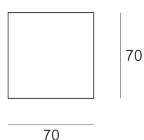

FIGO N R 180 CZARNA

Oprawa naścienna, stała. Przeznaczona do oświetlenia ogólnego. Obudowa wykonana z aluminium pomalowanego na kolor biały lub szary. Źródła światła przesłonięte dyfuzorem mlecznym z PC. Klasa efektywności energetycznej: