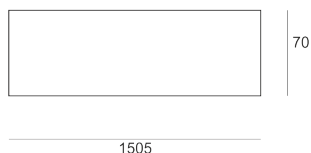

FIGO N R 180 CZARNA

Oprawa naścienna, stała. Przeznaczona do oświetlenia ogólnego. Obudowa wykonana z aluminium pomalowanego na kolor biały lub szary. Źródła światła przesłonięte dyfuzorem mlecznym z PC. Klasa efektywności energetycznej: