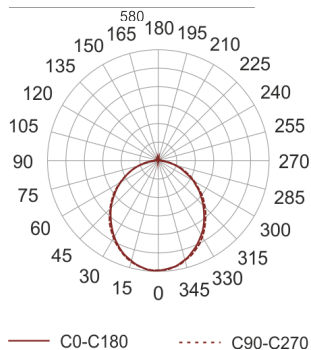

FIGO K LED 58/15/3K SZARY

Oprawa z zintegrowanym źródłem światła LED. Oprawa przeznaczona jest do oświetlenia ogólnego i dekoracyjnego. Obudowa wykonana z profilu aluminiowego malowanego w sandardzie na kolor biały lub szary. Źródło światła przesłonięte jest dyfuzorem opalizowanym lub mikropryzmatycznym "MP". Klasa efektywności energetycznej: W skład oprawy wchodzi wbudowane lampy LED w klasie EEL: A; A+; A++.

Nie można wymieniać lampy w oprawie.

- IP: 20
- Barwa światła: 2700-3500
- Strumień świetlny oprawy: 1595,770594 lm

Nazwa	Kod	Kolor	Zasilanie	Moc	Typ źródła światła	Strumień świetlny oprawy	Temperatura barwowa
FIGO K LED-58/15/3K-SZARY		SZARY	230V	24	LED	1595,770594 lm	3000K