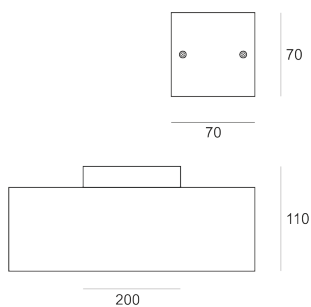

FIGO K LED 58/15/3K SZARY

Oprawa z zintegrowanym źródłem światła LED. Oprawa przeznaczona jest do oświetlenia ogólnego i dekoracyjnego. Obudowa wykonana z profilu aluminiowego malowanego w sandardzie na kolor biały lub szary. Źródło światła przesłonięte jest dyfuzorem opalizowanym lub mikropryzmatycznym "MP". Klasa efektywności energetycznej: W skład oprawy wchodzi wbudowane lampy LED w klasie EEL: A; A+; A++.

Nie można wymieniać lampy w oprawie.

- IP: 20
- Barwa światła: 2700-3500
- Strumień świetlny oprawy: 1595,770594 lm

Nazwa	Kod	Kolor	Zasilanie	Moc	Typ źródła światła	Strumień świetlny oprawy	Temperatura barwowa
FIGO K LED-58/15/3K-SZARY		SZARY	230V	24	LED	1595,770594 lm	3000K