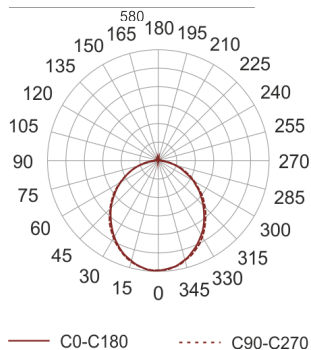

## FIGO K LED 58/20/3K SZARY

Oprawa z zintegrowanym źródłem światła LED. Oprawa przeznaczona jest do oświetlenia ogólnego i dekoracyjnego. Obudowa wykonana z profilu aluminiowego malowanego w sandardzie na kolor biały lub szary. Źródło światła przesłonięte jest dyfuzorem opalizowanym lub mikropryzmatycznym "MP". Klasa efektywności energetycznej: W skład oprawy wchodzi wbudowane lampy LED w klasie EEL: A; A+; A++.

Nie można wymieniać lampy w oprawie.

- IP: 20
- Barwa światła: 2700-3500
- Strumień świetlny oprawy: 2097,901442 lm

Nazwa	Kod	Kolor	Zasilanie	Moc	Typ źródła światła	Strumień świetlny oprawy	Temperatura barwowa
<a href="#">FIGO K LED-58/20/3K-SZARY</a>		SZARY	230V	32,2	LED	2097,901442 lm	3000K