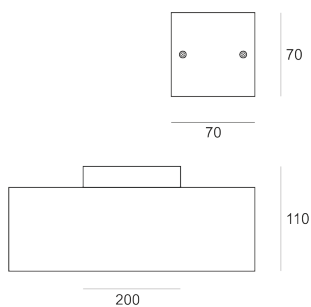

## FIGO K LED 58/20/3K SZARY

Oprawa z zintegrowanym źródłem światła LED. Oprawa przeznaczona jest do oświetlenia ogólnego i dekoracyjnego. Obudowa wykonana z profilu aluminiowego malowanego w sandardzie na kolor biały lub szary. Źródło światła przesłonięte jest dyfuzorem opalizowanym lub mikropryzmatycznym "MP". Klasa efektywności energetycznej: W skład oprawy wchodzi wbudowane lampy LED w klasie EEL: A; A+; A++.

Nie można wymieniać lampy w oprawie.

- IP: 20
- Barwa światła: 2700-3500
- Strumień świetlny oprawy: 2097,901442 lm

Nazwa	Kod	Kolor	Zasilanie	Moc	Typ źródła światła	Strumień świetlny oprawy	Temperatura barwowa
<a href="#">FIGO K LED-58/20/3K-SZARY</a>		SZARY	230V	32,2	LED	2097,901442 lm	3000K