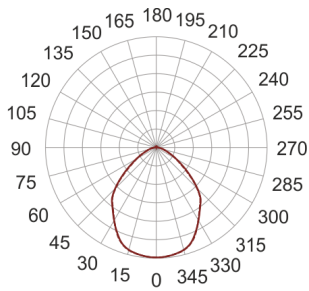

# FIGO SQUARE Z 50X50 BIAŁY

— C0-C180      ..... C90-C270

- IP: 20
- Barwa światła: 2700-3500
- Strumień świetlny oprawy: lm

Nazwa	Kod	Kolor	Zasilanie	Moc	Typ źródła światła	Temperatura barwowa
<a href="#">FIGO SQUARE Z 50x50 BIAŁY</a>		BIAŁY	230V		LED	3000K