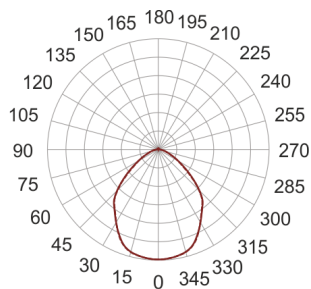

FIGO SQUARE Z 50X50 BIAŁY

— C0-C180 - - - - C90-C270

- IP: 20
- Barwa światła: 2700-3500
- Strumień świetlny oprawy: lm

| Nazwa | Kod | Kolor | Zasilanie | Moc | Typ źródła światła | Temperatura barwowa |
|---|-----|-------|-----------|-----|--------------------|---------------------|
| FIGO SQUARE Z 50x50 BIAŁY | | BIAŁY | 230V | | LED | 3000K |