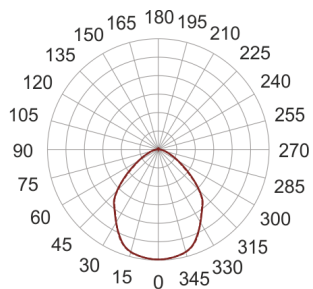

# FIGO SQUARE Z 70X70 BIAŁY

— C0-C180    - - - - C90-C270

- IP: 20
- Barwa światła: 2700-3500
- Strumień świetlny oprawy: lm

Nazwa	Kod	Kolor	Zasilanie	Moc	Typ źródła światła	Temperatura barwowa
<a href="#">FIGO SQUARE Z 70x70 BIAŁY</a>		BIAŁY	230V		LED	3000K