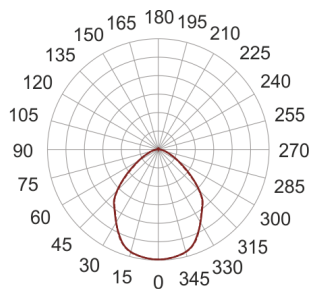

FIGO SQUARE Z 70X70 BIAŁY

— C0-C180 C90-C270

- IP: 20
- Barwa światła: 2700-3500
- Strumień świetlny oprawy: lm

Nazwa	Kod	Kolor	Zasilanie	Moc	Typ źródła światła	Temperatura barwowa
FIGO SQUARE Z 70x70 BIAŁY		BIAŁY	230V		LED	3000K