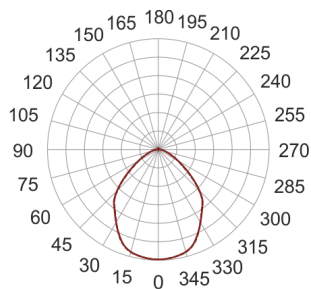

# FIGO SQUARE Z 80X30 BIAŁY

— C0-C180    ..... C90-C270

- IP: 20
- Barwa światła: 2700-3500
- Strumień świetlny oprawy: lm

Nazwa	Kod	Kolor	Zasilanie	Moc	Typ źródła światła	Temperatura barwowa
<a href="#">FIGO SQUARE Z 80x30 BIAŁY</a>		BIAŁY	230V		LED	3000K