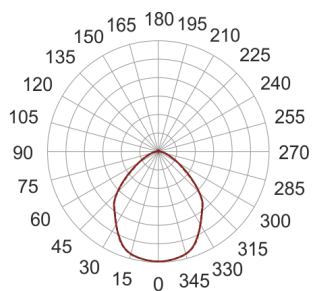

FIGO SQUARE Z 90X90 DUAL BIAŁY

— C0-C180 C90-C270

- IP: 20
- Barwa światła: 2700-3500
- Strumień świetlny oprawy: lm

| Nazwa | Kod | Kolor | Zasilanie | Moc | Typ źródła światła | Temperatura barwowa |
|--|-----|-------|-----------|-----|--------------------|---------------------|
| FIGO SQUARE Z 90x90 DUAL BIAŁY | | BIAŁY | 230V | | LED | 3000K |