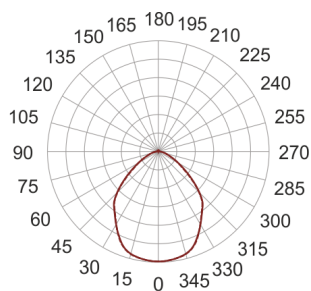

FIGO SQUARE Z 90X90 DUAL BIAŁY

— C0-C180 C90-C270

- IP: 20
- Barwa światła: 2700-3500
- Strumień świetlny oprawy: lm

Nazwa	Kod	Kolor	Zasilanie	Moc	Typ źródła światła	Temperatura barwowa
FIGO SQUARE Z 90x90 DUAL BIAŁY		BIAŁY	230V		LED	3000K