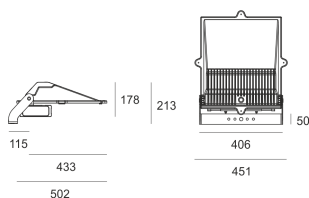

LFL1 SZARY

Nowoczesny projektor/reflektor do oświetlenia terenów zewnętrznych wykorzystujący technologię LED Multi-die. Obudowa wykonana z odlewu aluminium malowana proszkowo. Układ optyczny asymetryczny.