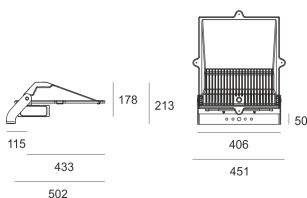

LFL2 SZARY

Nowoczesny projektor/reflektor do oświetlenia terenów zewnętrznych wykorzystujący technologię LED Multi-die. Obudowa wykonana z odlewu aluminium malowana proszkowo. Układ optyczny asymetryczny.