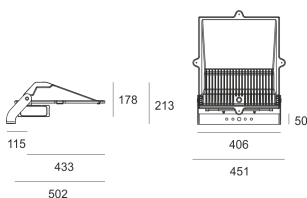

LFL4 SZARY

Nowoczesny projektor/reflektor do oświetlenia terenów zewnętrznych wykorzystujący technologię LED Multi-die. Obudowa wykonana z odlewu aluminium malowana proszkowo. Układ optyczny asymetryczny.