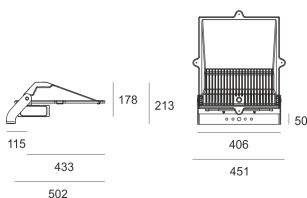

LFL5 SZARY

Nowoczesny projektor/reflektor do oświetlenia terenów zewnętrznych wykorzystujący technologię LED Multi-die. Obudowa wykonana z odlewu aluminium malowana proszkowo. Układ optyczny asymetryczny.