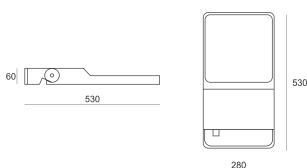

## FLUT 32NW SZARY

Nowoczesny projektor/reflektor do oświetlenia terenów zewnętrznych. Obudowa wykonana z odlewu aluminium malowana proszkowo. Układ optyczny asymetryczny.

- IP: 66
- Barwa światła: 3500-4000, Zimna
- Strumień świetlny oprawy: 6690 lm