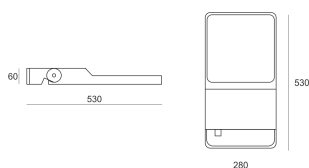

## FLUT 32WW SZARY

Nowoczesny projektor/reflektor do oświetlenia terenów zewnętrznych. Obudowa wykonana z odlewu aluminium malowana proszkowo. Układ optyczny asymetryczny.

- IP: 66
- Barwa światła: 2700-3500
- Strumień świetlny oprawy: 6169 lm