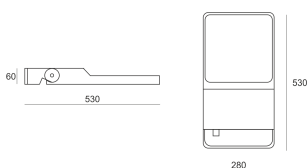

## FLUT 48NW SZARY

Nowoczesny projektor/reflektor do oświetlenia terenów zewnętrznych. Obudowa wykonana z odlewu aluminium malowana proszkowo. Układ optyczny asymetryczny.

- IP: 66
- Barwa światła: 3500-4000, Zimna
- Strumień świetlny oprawy: 9831 lm