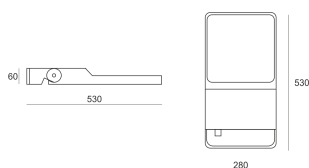

## FLUT 64NW SZARY

Nowoczesny projektor/reflektor do oświetlenia terenów zewnętrznych. Obudowa wykonana z odlewu aluminium malowana proszkowo. Układ optyczny asymetryczny.

- IP: 66
- Barwa światła: 3500-4000, Zimna
- Strumień świetlny oprawy: 12915 lm