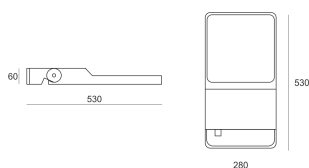

FLUT 64NW SZARY

Nowoczesny projektor/reflektor do oświetlenia terenów zewnętrznych. Obudowa wykonana z odlewu aluminium malowana proszkowo. Układ optyczny asymetryczny.

- IP: 66
- Barwa światła: 3500-4000, Zimna
- Strumień świetlny oprawy: 12915 lm